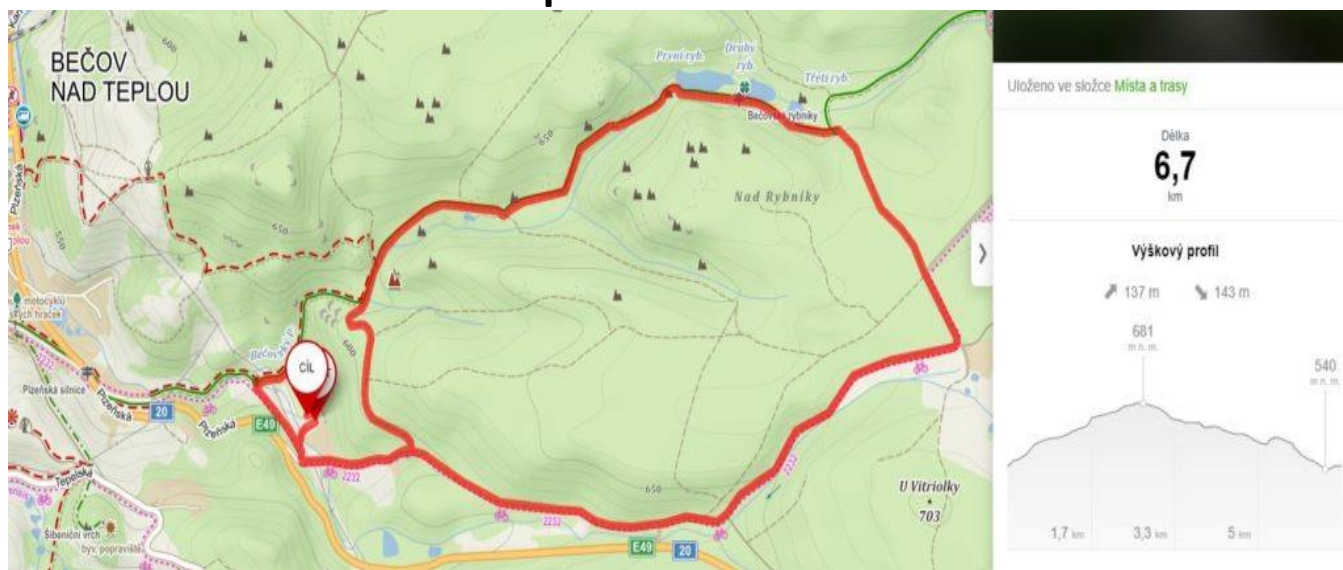

<https://mapy.cz/s/kesurakoge>

Tělovýchovná jednota Slavoj Bečov nad Teplou, z. s. pořádá

Start a cíl je v areálu fotbalového hřiště před kabinami TJ Slavoj Bečov nad Teplou